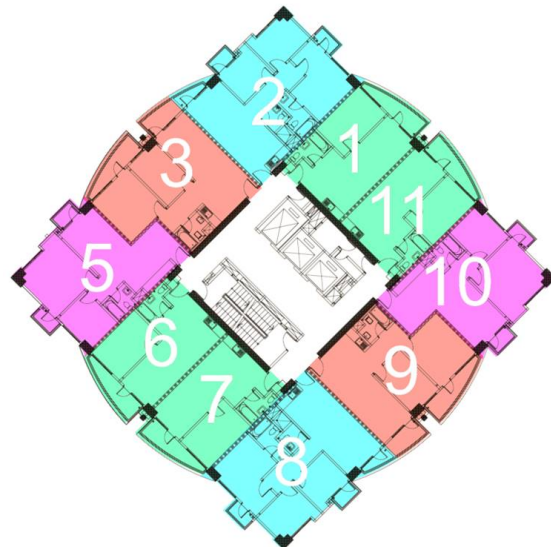

The Park Residence – 2BR Deluxe

Jalan Bukit Gading, RT.18/RW.8, Klp. Gading Bar., Klp. Gading, Kota Jkt Utara, Daerah Khusus Ibukota Jakarta

GENERAL INFORMATION

| | |
|-----------------|----------------|
| Developer | Park Residence |
| Kontraktor | |
| Arsitek | |
| Luas Lahan | 85m |
| Unit per Lantai | 0 |
| Sertifikat | |
| Ground Breaking | |
| Serah Terima | Segera |

DESKRIPSI

2 Bedroom Deluxe (Unit #0710) Unit Size: 85 m2 (semi gross) No of Kamar Tidur: 2 No of Kamar Mandi: 1 Balcony: 2 View: Timur & Selatan Hadir hanya 2 menara dengan unit terbatas berlokasi strategis di Kelapa Gading dekat dengan MOI, MAG, MKG, dan Lotte Mart. Kepemilikan strata title dengan sertifikat sudah pecah per unit. Permbagian dan penataan ruangan sangat fungsional, setiap unit memiliki balkon & ventilasi langsung. Lingkungan hijau yang asri dengan segala macam fasilitas. The Park Residence memberikan pilihan tepat sebagai tempat tinggal yang nyaman, asri dan investasi yang akan selalu menjanjikan.

FASILITAS

- Swimming Pool
- Children Playground
- Basketball Court
- Jogging Track
- Fitness Center

DENAH & TIPE UNIT

HARGA

1,8 Milyar

ADDITIONAL IMAGE